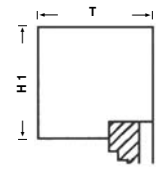

Kastengrößen arabella Aufbauelement classic

Typ	Höhe 1 (mm)	Höhe 2 (mm)	Tiefe (mm)
A 13	160	137	163
A 16	199	176	194
A 18	215	192	218

Grenzmaße arabella nova Fassadenelement

max. Breite (mm)	max. Höhe (mm) Welle 40 mm	max. Höhe (mm) Welle 60 mm	max. Fläche (m²)	max. Breite mit Insektenschutz (mm)	max. Höhe mit Insektenschutz (mm)	max. Fläche mit Insektenschutz (m²)
3500	3200	3100	7,50	1800	2500	3,00

Grenzmaße arabella Aufbauelement classic

max. Breite (mm)	max. Höhe (mm) Welle 40 mm	max. Höhe (mm) Welle 50 mm	max. Fläche (m²)
3000	3200	3000	7,50