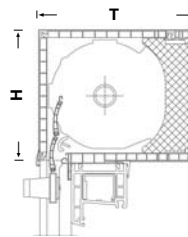

Maße Rolladenpanzer

Höhe: je nach Panzerprofil und Elementtyp sind Höhen von 400 mm bis 3950 mm möglich.

Breite: je nach Panzerprofil und Elementtyp sind Breiten von 400 mm bis 3500 mm möglich.

Profil K7
Max. Höhe 2900 mm
Max. Breite 2000 mm
Max. Fläche 3,5 m²

Profil K6
Max. Höhe 2900 mm
Max. Breite 2500 mm
Max. Fläche 4,5 m²

Profil P8
Max. Höhe 3950 mm
Max. Breite 3000 mm
Max. Fläche 7,5 m²

Profil P12
Max. Höhe 2800 mm
Max. Breite 3500 mm
Max. Fläche 8,0 m²

Profil P7
Max. Höhe 3100 mm
Max. Breite 2500 mm
Max. Fläche 3,5 m²

Kastengrößen arabella nova Vorbauelement rund

Typ	Höhe (mm)	Tiefe (mm)
R 9	99	103
R 11	115	122
R 13	139	150
R 13 XL	139	167
R 16	169	177
R 16 XL	169	193
R 18	185	193
R 20	210	219

Kastengrößen arabella Aufbauelement Kunststoff