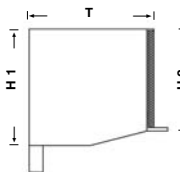

Kastengrößen arabella nova Fassadenelement

Typ	Höhe 1 (mm)	Höhe 2 (mm)	Tiefe (mm)
F 13	139	118	152
F 13 XL	139	118	172
F 16	169	140	182
F 16 XL	169	140	198
F 18	185	152	197