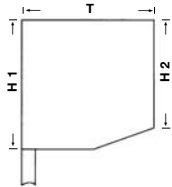

Profil K6
Max. Höhe 2900 mm
Max. Breite 2500 mm
Max. Fläche 4,5 m²

Profil P8
Max. Höhe 3950 mm
Max. Breite 3000 mm
Max. Fläche 7,5 m²

Profil P12
Max. Höhe 2800 mm
Max. Breite 3500 mm
Max. Fläche 8,0 m²

Profil P7
Max. Höhe 3100 mm
Max. Breite 2500 mm
Max. Fläche 3,5 m²

Kastengrößen arabella nova Vorbauelement rund

Typ	Höhe (mm)	Tiefe (mm)
R 9	99	103
R 11	115	122
R 13	139	150
R 13 XL	139	167
R 16	169	177
R 16 XL	169	193
R 18	185	193
R 20	210	219

Kastengrößen arabella Aufbauelement Kunststoff

Bei U-Wert 1.1

Typ	Höhe (mm)	Tiefe (mm)
KS 14	145	170
KS 17	170	190
KS 21	210	230

Bei U-Wert 1.1 und Insektenschutzrollo

Typ	Höhe (mm)	Tiefe (mm)
KS 14	145	193
KS 17	170	213
KS 21	210	254

Kastengrößen arabella nova Vorbauelement eckig